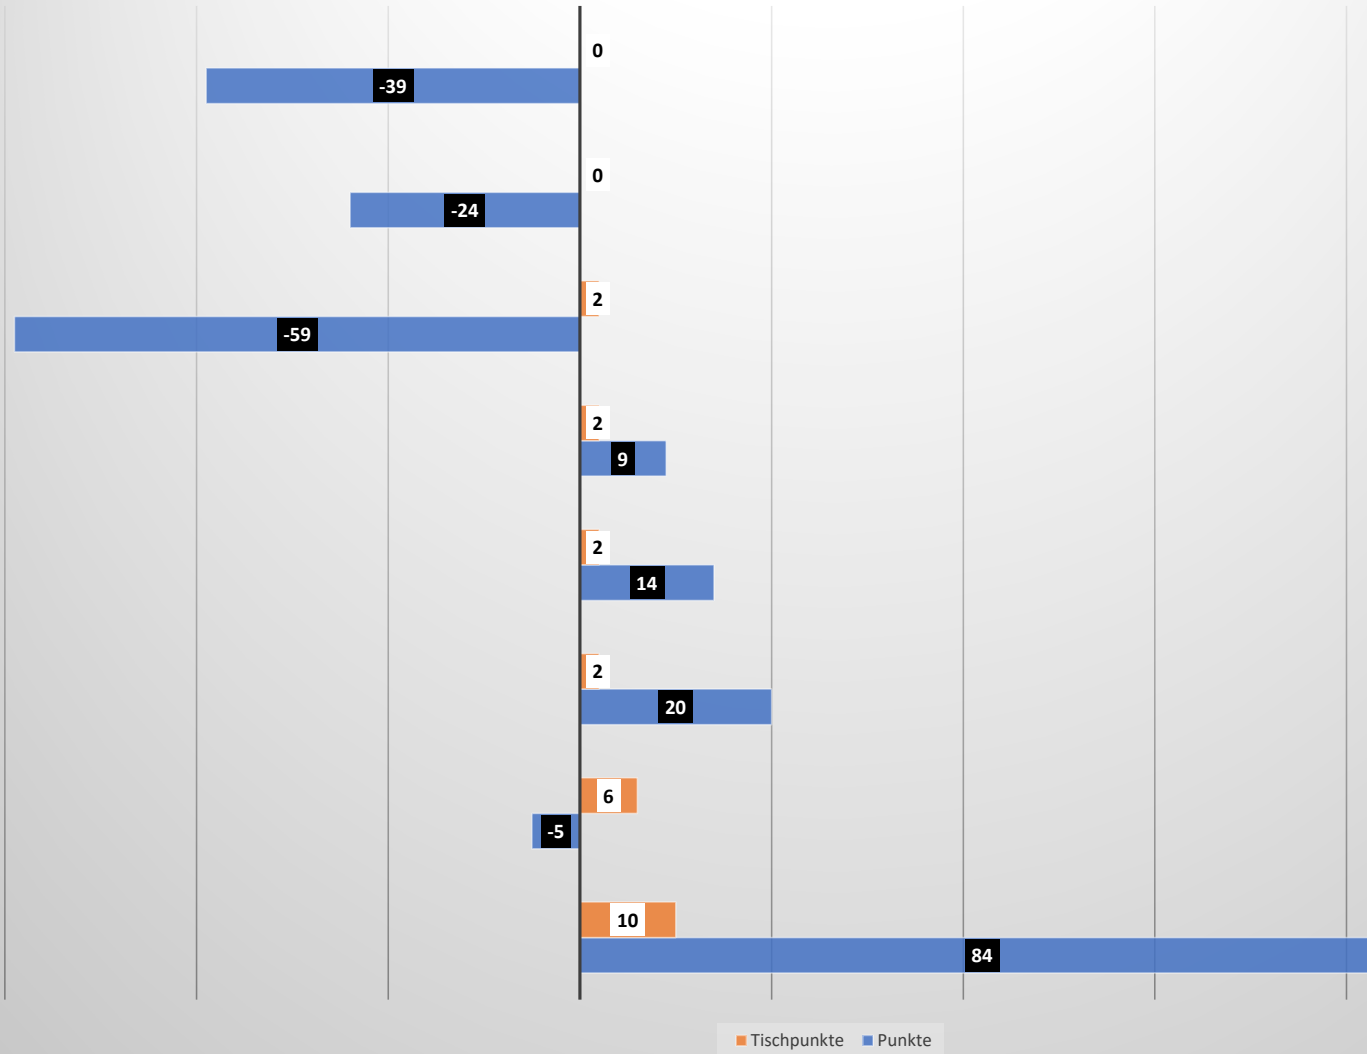

## Tabelle Doppelkopf - Gesamtwertung

REBECCA BAGUENA-ELLERS	8
GERDA KESSLER	7
ROSWITHA NORDMANN	6
DR. ANGELIKA BANNENBERG	5
CHRISTINE VON WRISBERG	4
FRANK NORDMANN	3
KARIN ANDERSEN	2
DR. GRIT ANDERSEN	1